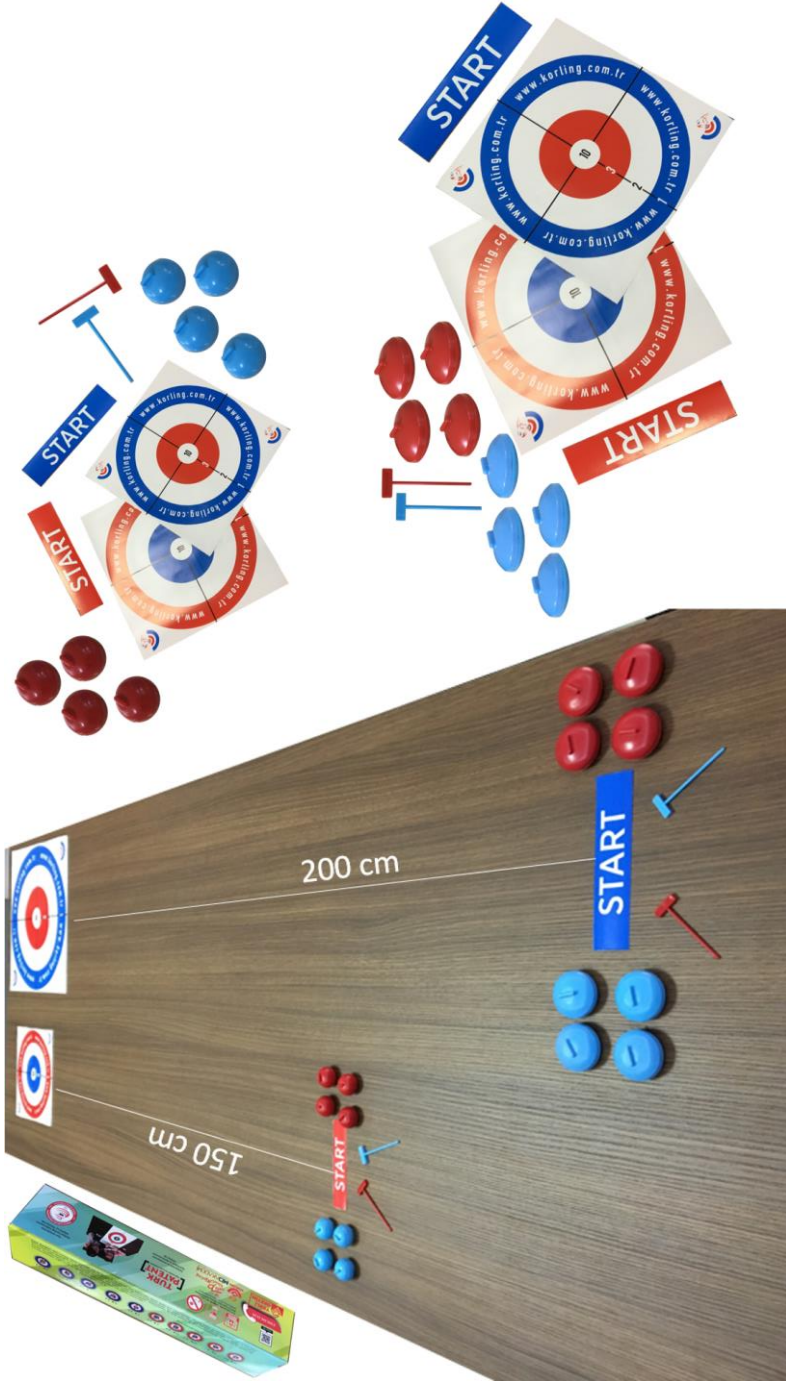

Indoor Curling Seti

SET İÇERİĞİ

2 ADET / Mini Curling Evi & Start Noktası (21 cm*21 cm)

8 ADET / Mini (3 cm) Curling Taşı (4 kırmızı, 4 mavi)

4 ADET / Mini Curling Süpürgesi (2 kırmızı, 2 mavi)

2 ADET / Mega Curling Evi & Start Noktası (35 cm*35 cm)

8 ADET / Mega (5 cm) Curling Taşı (4 kırmızı, 4 mavi)

1 ADET / Indoor Curling Seti Taşıma Kutusu (35 cm*7,5 cm*7,5 cm)