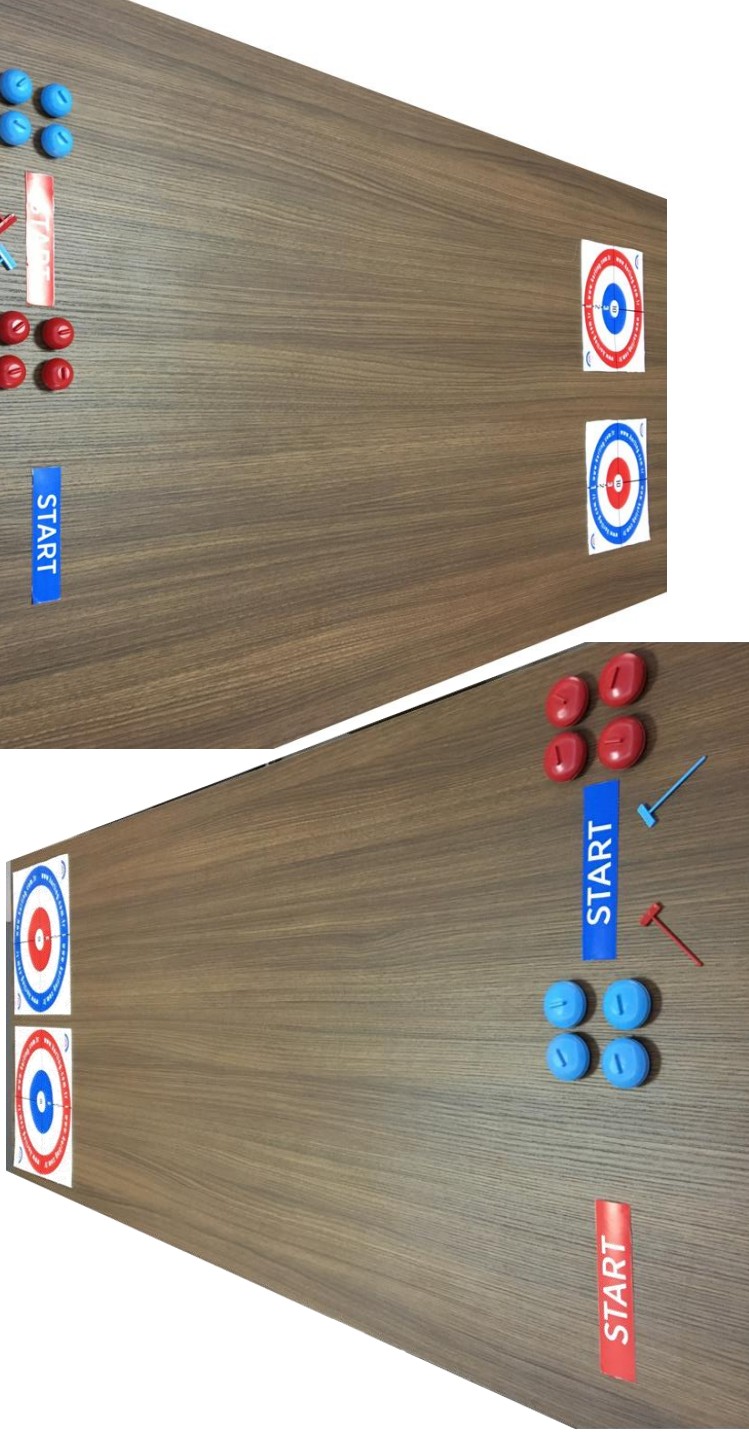

## SET İÇERİĞİ

2 ADET / Mini Curling Evi & Start Noktası (21 cm\*21 cm)

8 ADET / Mini (3 cm) Curling Taşı (4 kırmızı, 4 mavi)

4 ADET / Mini Curling Süpürgesi (2 kırmızı, 2 mavi)

2 ADET / Mega Curling Evi & Start Noktası (35 cm\*35 cm)

# Indoor Curling Seti

## KULLANIM ALANLARI

Indoor Curling Seti; 7'den 70'e her kesimin her mekanda oynayabilmesi için tasarlanmış bir ürünlerdir.

Düz ve pürüzsüz bir zemine sahip olan her mekânda oynanabilmektedir.

Hem Curling, hem de Floor Curling 'in öğrenilmesini ve öğretilmesini sağlamakta olup 2 adet set içermektedir.