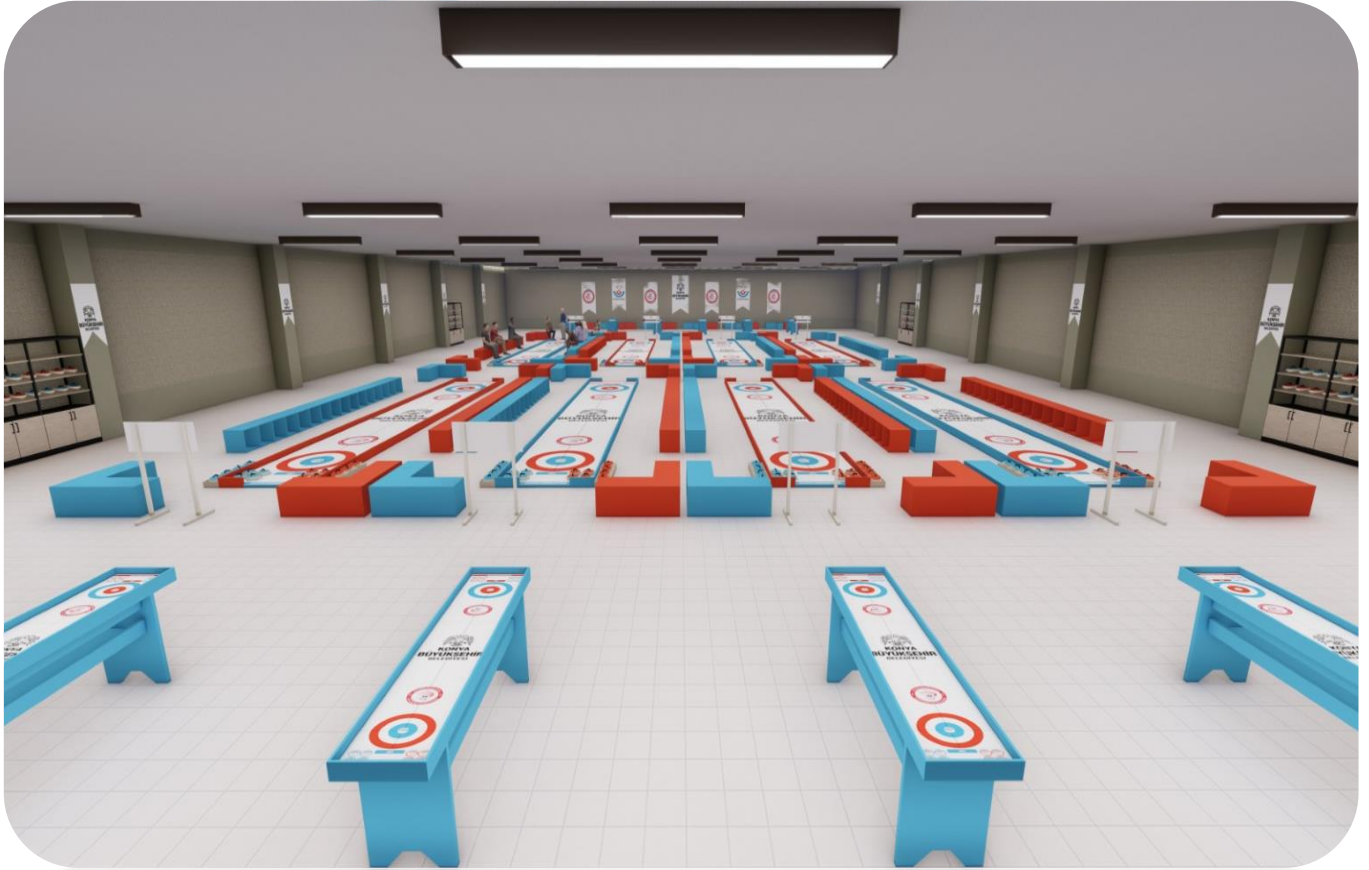

Floor Curling Salonu