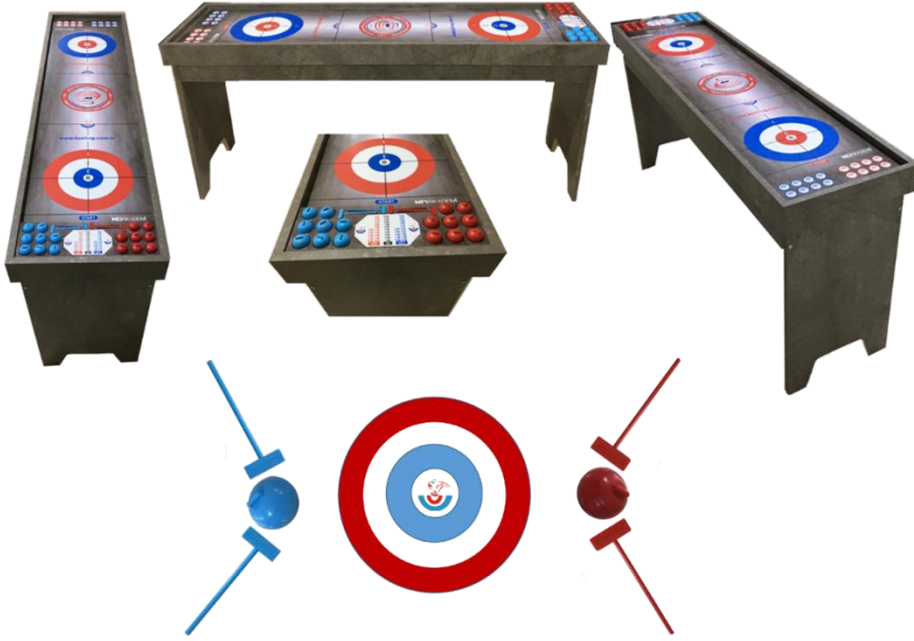

Standart Masa Curling Seti

SET İÇERİĞİ

1 ADET / Curling Masası
(155 cm*40 cm*60 cm)

16 ADET / Mini (3 cm)
Curling Taşı (8 adet kırmızı, 8
adet mavi)

4 ADET / Mini Curling
Süpürgesi

5 ADET / Curling Puantajı

1 ADET / Curling Taşı,
Süpürgesi ve Puan Tablosu
Aparatı

1 ADET / Masa Curling Seti
Taşıma Kutusu (155 cm*40
cm*8,5 cm)