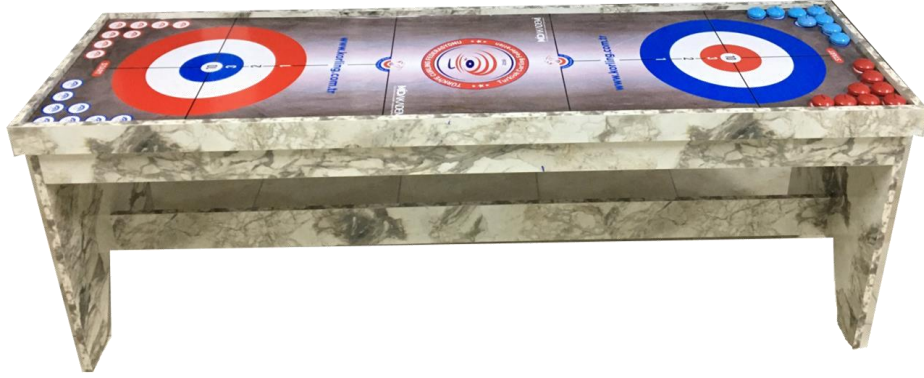

Profesyonel Masa Curling Seti

KULLANIM ALANLARI

Profesyonel Masa Curling Seti; curling ve floor curling sporcuları, antrenörleri, hakemleri tarafından antrenman amaçlı kullanılmaktadır.

Bununla birlikte lise ve üzeri okullar, yetişkinlere yönelik eğitim, eğlence ve spor merkezleri, oteller ve kafelerde de kullanılmaktadır.

Kurulumu ve taşınması kolaydır.