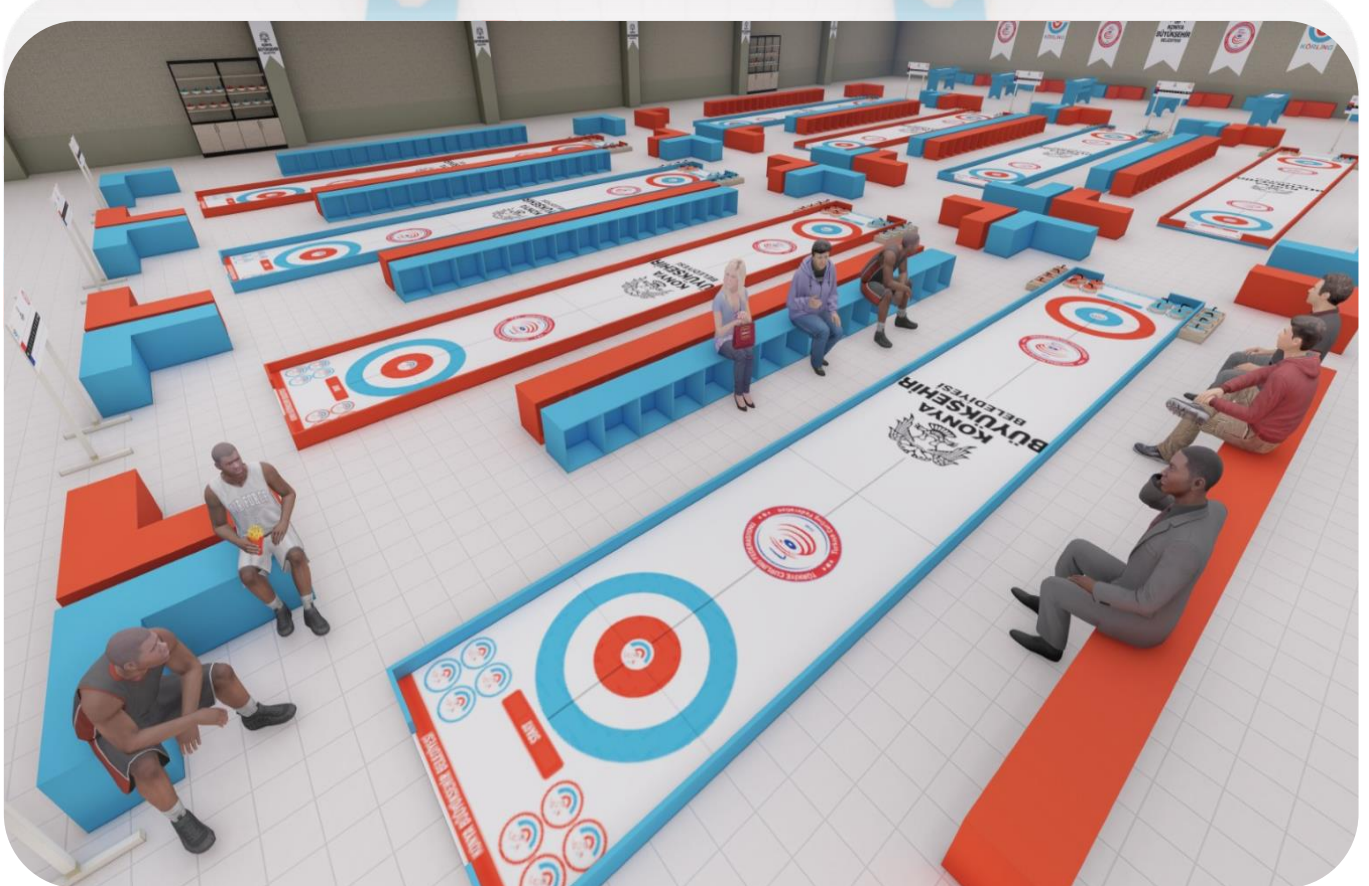

Floor Curling Salonu