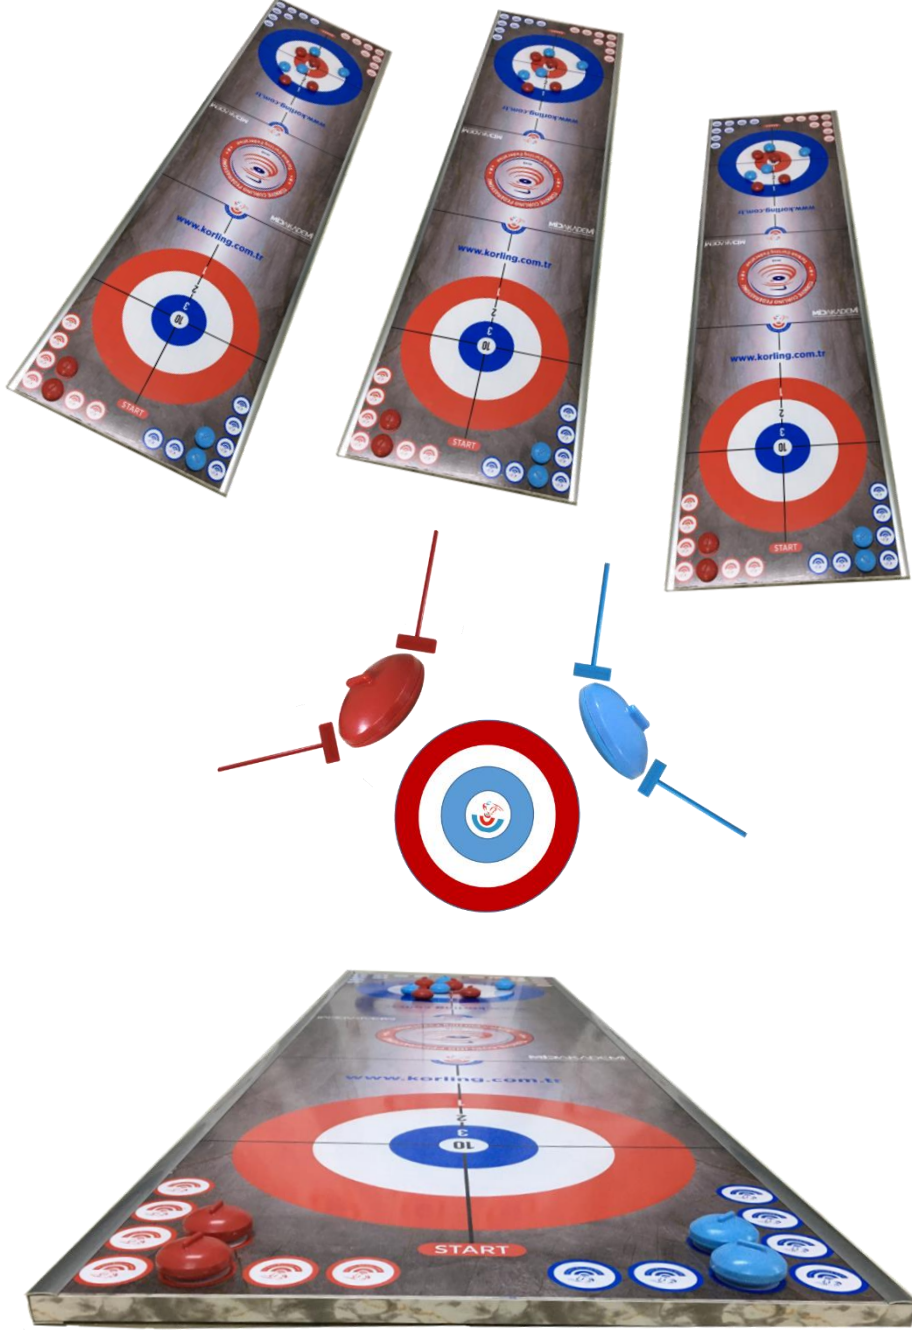

Profesyonel Mini Curling Seti

KULLANIM ALANLARI

Profesyonel Mini Curling Seti; curling ve floor curling sporcuları, antrenörleri, hakemleri tarafından antrenman amaçlı kullanılmaktadır.

Bununla birlikte lise ve üzeri okullar, yetişkinlere yönelik eğitim, eğlence ve spor merkezleri, oteller ve kafelerde de kullanılmaktadır.

Taşınabilen, zeminde ya da yüksekte oynanabilen, pürüzsüz zemine ihtiyaç duymayan ekonomik ürünlerdir.